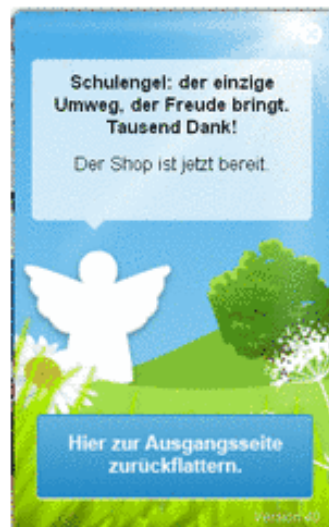

2. Haben Sie auf "**Helfen mit Login**" geklickt, bringt Sie der Shop-Engel von Schulengel.de direkt in den Schulengel-Shopbereich, wo Sie sich wie gewohnt einloggen und zum Shop weiterleiten lassen können. Der Klick auf "**Helfen ohne Registrierung**" bringt Sie direkt auf die passende Schulengel.de-Seite, von dort gelangen Sie in drei einfachen Schritten zurück zum Shop.

- Ihr kleiner, feiner Umweg über Schulengel.de führt Sie zurück auf die Shopseite, meist die Startseite. Ihr Shop-Engel verkündet freudig: **Dieser Shop ist jetzt bereit**.
- Haben Sie beim Partnershop vor der Umleitung schon ein bestimmtes Produkt entdeckt, geleitet unser Shop-Engel Sie mit Klick auf "**Hier zur Ausgangsseite zurückflattern**" direkt dorthin zurück.